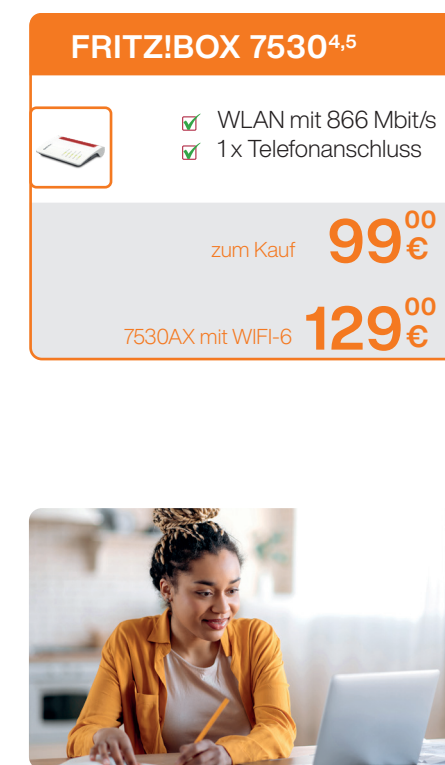

FRITZ!BOX 7530^{4,5}

- ✓ WLAN mit 866 Mbit/s
- ✓ 1 x Telefonanschluss

zum Kauf **99⁰⁰€**

7530AX mit WIFI-6 **129⁰⁰€**

FRITZ!BOX 7590^{4,5}

- ✓ WLAN mit 1.733 Mbit/s
- ✓ 2 x Telefonanschluss

zum Kauf **169⁰⁰€**

7590AX mit WIFI-6 **199⁰⁰€**