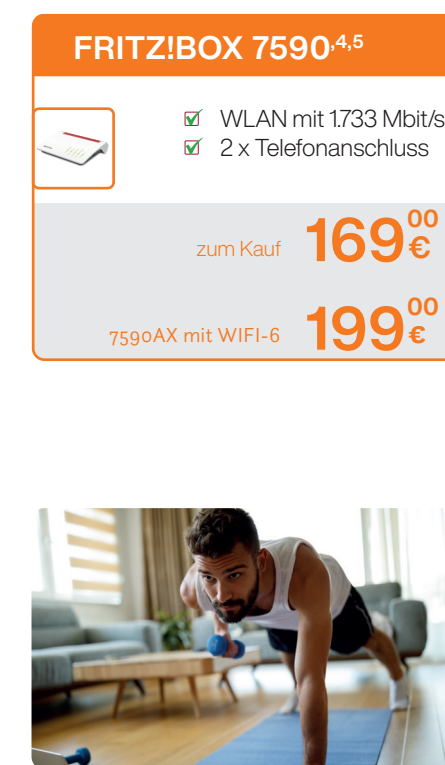

FRITZ!BOX 7530^{4,5}

- ✓ WLAN mit 866 Mbit/s
- ✓ 1 x Telefonanschluss

zum Kauf **99⁰⁰€**

7530AX mit WIFI-6 **129⁰⁰€**

FRITZ!BOX 7590^{4,5}

- ✓ WLAN mit 1.733 Mbit/s
- ✓ 2 x Telefonanschluss

zum Kauf **169⁰⁰€**

7590AX mit WIFI-6 **199⁰⁰€**